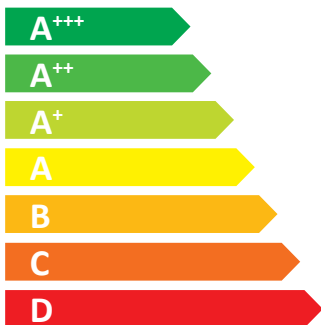

ENERG
енергия · ενεργεια

DELFI KRB 12

50 dB

12 kW